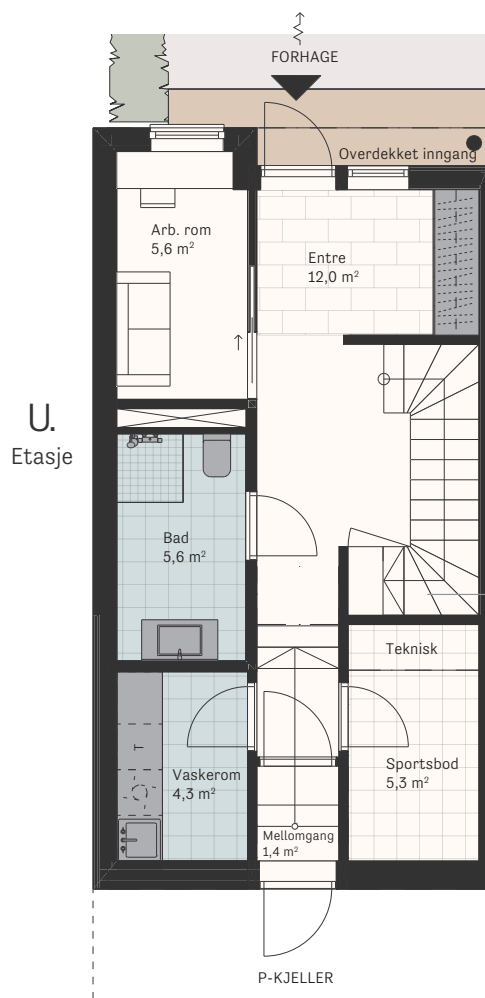

GATEHUS

Hus 8

BRA 132 m²
P-rom 126,5 m²
Soverom 3

Innredningen som leveres med boligen har fargen grå med heltrukket linje.

Se landskapsplan for fullstendig oversikt over uteområdet.

Avvik i plantegning kan forekomme.

0 1 2 3 4 5 6 7 8 9 10m Målestokk 1:100