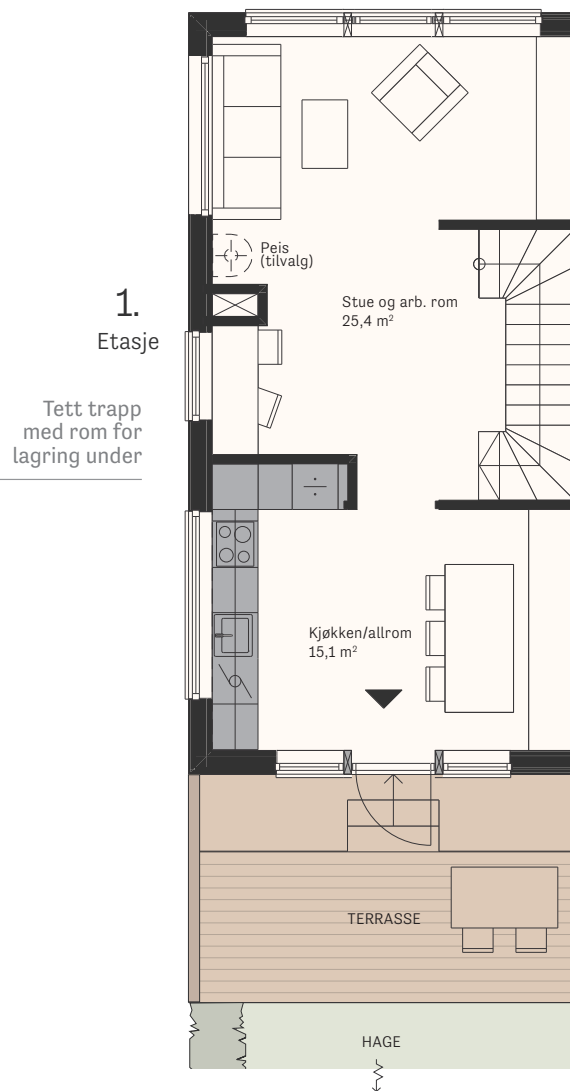

GATEHUS

Hus 8

BRA 132 m²
P-rom 126,5 m²
Soverom 3

Innredningen som leveres med boligen har fargen grå med heltrukket linje.

Se landskapsplan for fullstendig oversikt over uteområdet.

Avvik i plantegning kan forekomme.

0 1 2 3 4 5 6 7 8 9 10m Målestokk 1:100