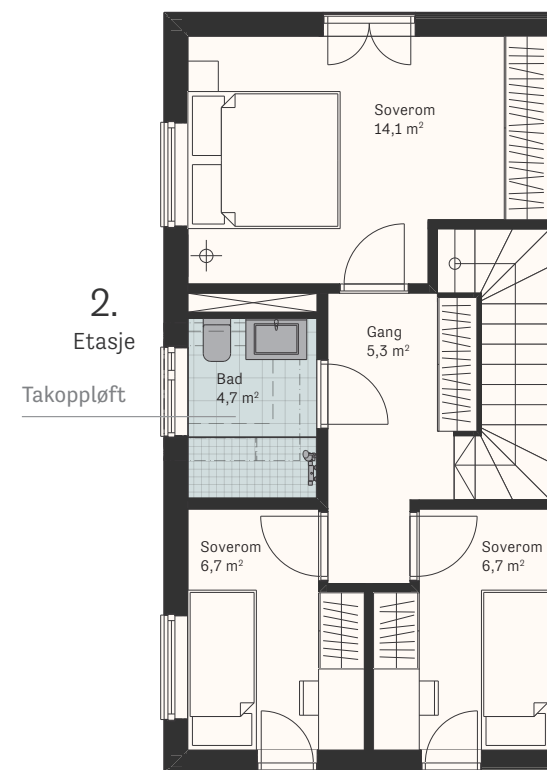

GATEHUS

Hus 8

BRA 132 m²
P-rom 126,5 m²
Soverom 3

Innredningen som leveres med boligen har fargen grå med heltrukket linje.

Se landskapsplan for fullstendig oversikt over uteområdet.

Avvik i plantegning kan forekomme.

0 1 2 3 4 5 6 7 8 9 10m Målestokk 1:100