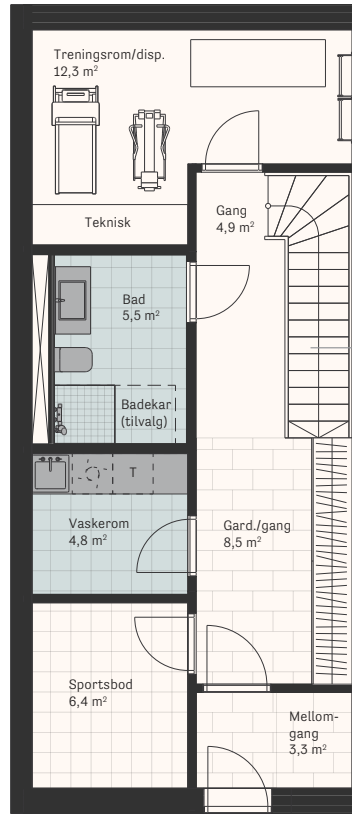

# Hus 5

**BRA** 166,5 m<sup>2</sup>  
**P-rom** 160 m<sup>2</sup>  
**Soverom** 4

Innredningen som leveres med boligen har fargen grå med heltrukket linje.

Se landskapsplan for fullstendig oversikt over uteområdet.

Avvik i plantegning kan forekomme.

U.  
Etasje

P-KJELLER

1.  
Etasje

2.  
Etasje

0 1 2 3 4 5 6 7 8 9 10m Målestokk 1:100