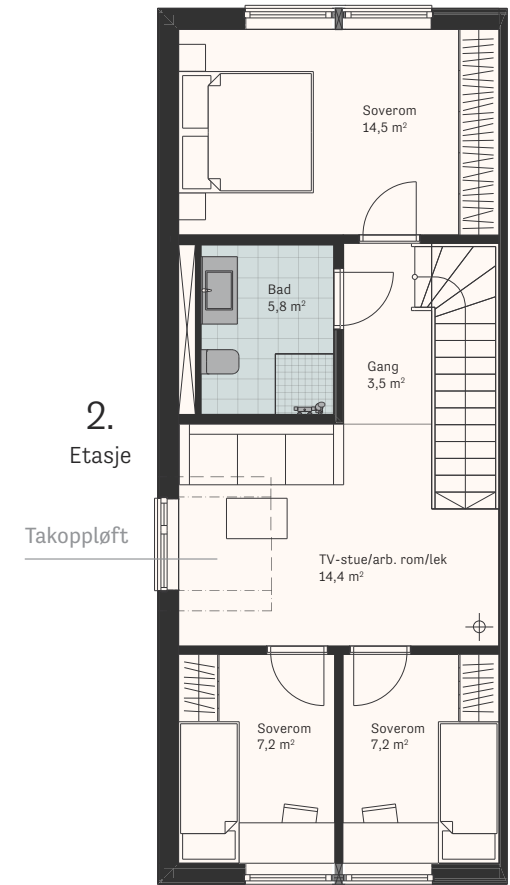

# Hus 5

**BRA** 166,5 m<sup>2</sup>  
**P-rom** 160 m<sup>2</sup>  
**Soverom** 4

Innredningen som leveres med boligen har fargen grå med heltrukket linje.

Se landskapsplan for fullstendig oversikt over uteområdet.

Avvik i plantegning kan forekomme.

U.  
Etasje

P-KJELLER

1.  
Etasje

2.  
Etasje

0 1 2 3 4 5 6 7 8 9 10m Målestokk 1:100