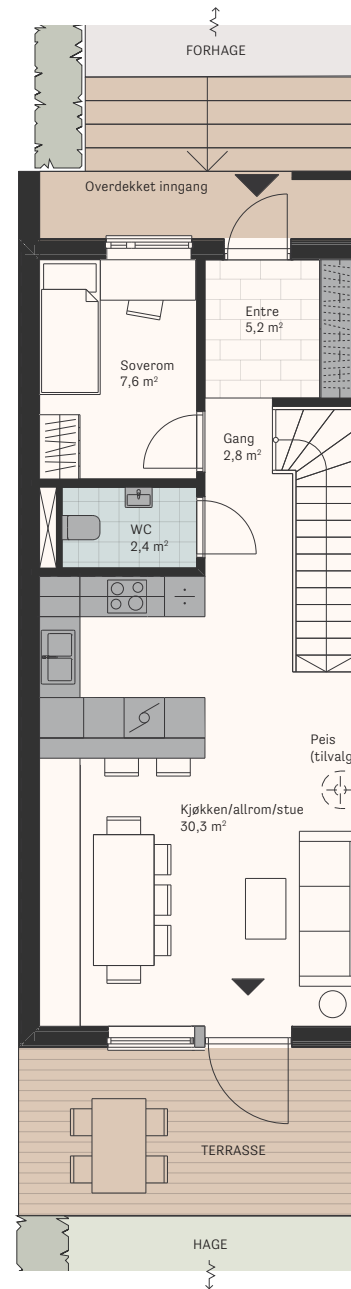

# Hus 5

**BRA** 166,5 m<sup>2</sup>  
**P-rom** 160 m<sup>2</sup>  
**Soverom** 4

Innredningen som leveres med boligen har fargen grå med heltrukket linje.

Se landskapsplan for fullstendig oversikt over uteområdet.

Avvik i plantegning kan forekomme.

U.  
Etasje

P-KJELLER

1.  
Etasje

2.  
Etasje

0 1 2 3 4 5 6 7 8 9 10m Målestokk 1:100