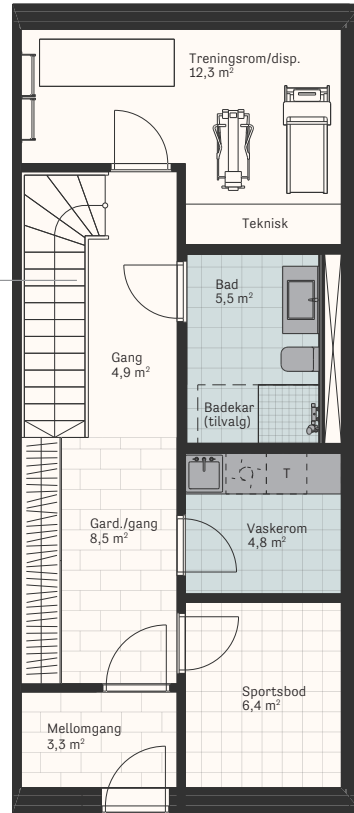

LANGHUS

Hus 4

BRA 166,5 m²
P-rom 160 m²
Soverom 4

Innredningen som leveres med boligen har fargen grå med heltrukket linje.

Se landskapsplan for fullstendig oversikt over uteområdet.

Avvik i plantegning kan forekomme.

Tett trapp med rom for lagring under

U.
Etasje

P-KJELLER

1.
Etasje

2.
Etasje

Takoppløft

0 1 2 3 4 5 6 7 8 9 10m Målestokk 1:100