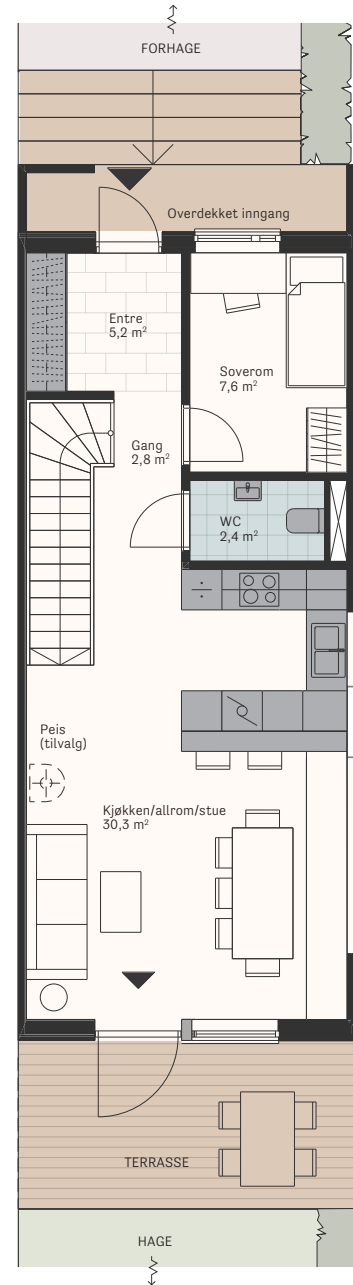

LANGHUS

Hus 4

BRA 166,5 m²
P-rom 160 m²
Soverom 4

Innredningen som leveres med boligen har fargen grå med heltrukket linje.

Se landskapsplan for fullstendig oversikt over uteområdet.

Avvik i plantegning kan forekomme.

Tett trapp med rom for lagring under

U.
Etasje

P-KJELLER

1.
Etasje

2.
Etasje

Takoppløft

0 1 2 3 4 5 6 7 8 9 10m Målestokk 1:100