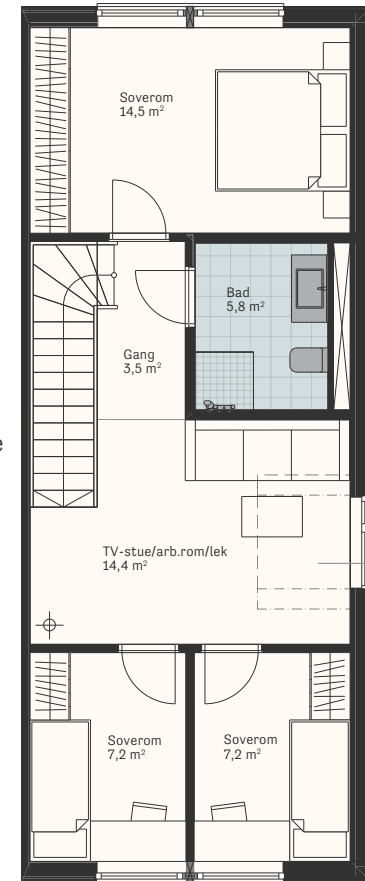

LANGHUS

Hus 4

BRA 166,5 m²
P-rom 160 m²
Soverom 4

Innredningen som leveres med boligen har fargen grå med heltrukket linje.

Se landskapsplan for fullstendig oversikt over uteområdet.

Avvik i plantegning kan forekomme.

Tett trapp med rom for lagring under

U.
Etasje

P-KJELLER

1.
Etasje

2.
Etasje

Takoppløft

0 1 2 3 4 5 6 7 8 9 10m Målestokk 1:100