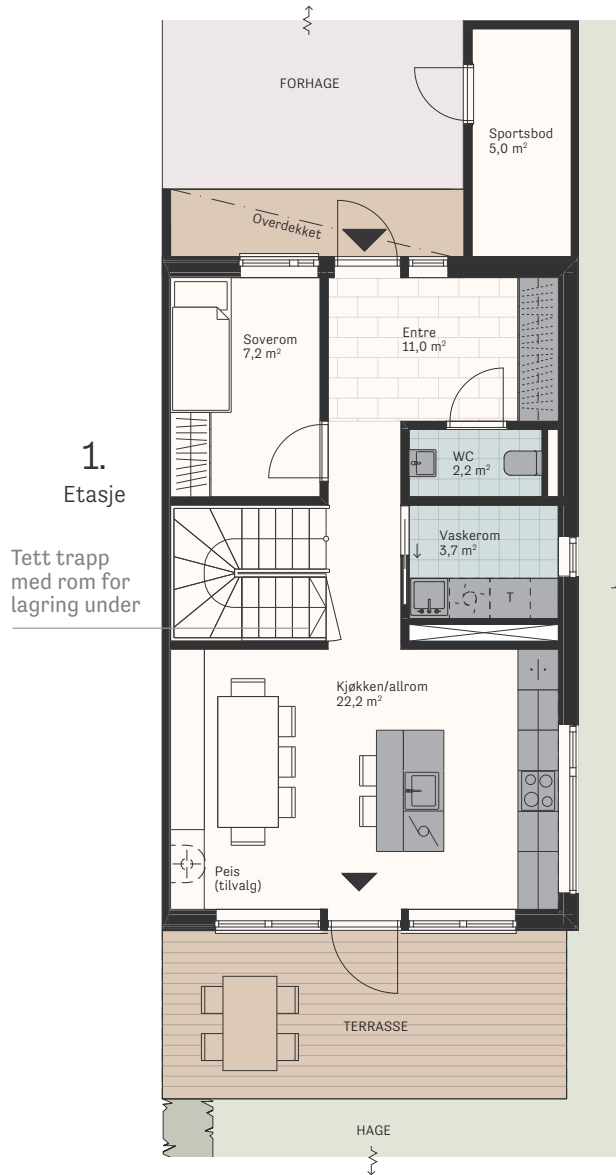

# Hus 18

**BRA** 113,5 m<sup>2</sup>  
**P-rom** 112,5 m<sup>2</sup>  
**Soverom** 3(4)

## 2. Etasje

● Innredningen som leveres med boligen har fargen grå med heltrukket linje.

Se landskapsplan for fullstendig oversikt over uteområdet.

0 1 2 3 4 5 6 7 8 9 10m

Målestokk 1:100

Avvik i plantegning kan forekomme