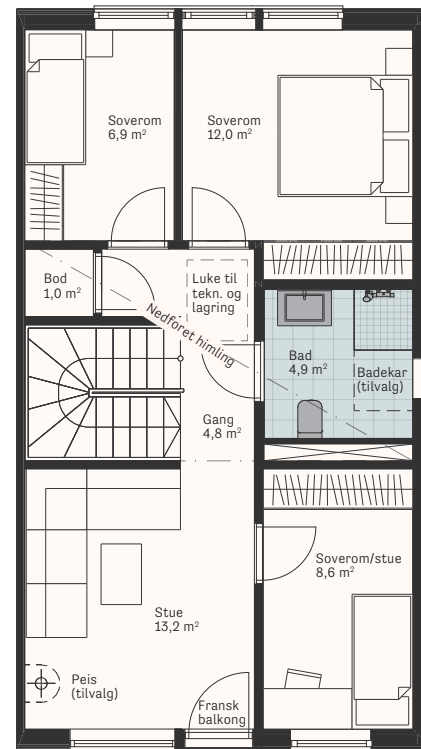

# Hus 18

**BRA** 113,5 m<sup>2</sup>  
**P-rom** 112,5 m<sup>2</sup>  
**Soverom** 3(4)

## 2. Etasje

● Innredningen som leveres med boligen har fargen grå med heltrukket linje.

Se landskapsplan for fullstendig oversikt over uteområdet.

0 1 2 3 4 5 6 7 8 9 10m

Målestokk 1:100

Avvik i plantegning kan forekomme