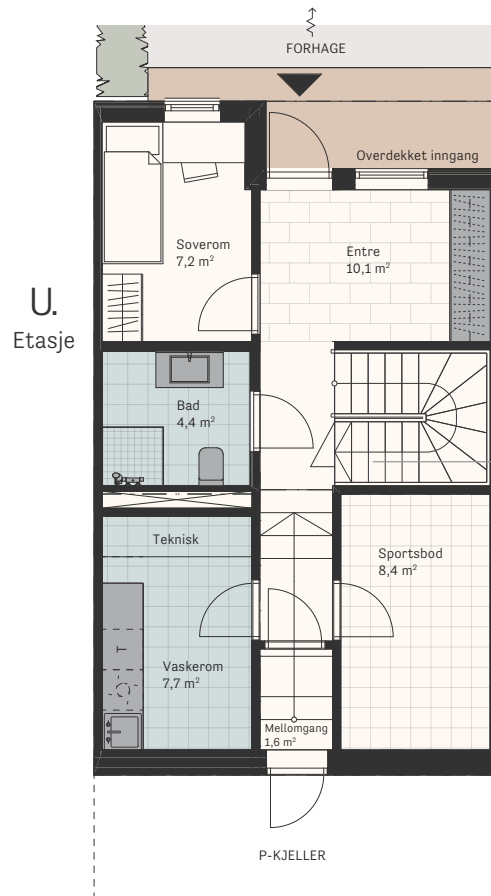

GATEHUS

Hus 10

BRA 158 m²
P-rom 145 m²
Soverom 5

Innredningen som leveres med boligen har fargen grå med heltrukket linje.

Se landskapsplan for fullstendig oversikt over uteområdet.

Avvik i plantegning kan forekomme.

1. Etasje
Tett trapp med rom for lagring under

2. Etasje
Takvindu
Trespiler