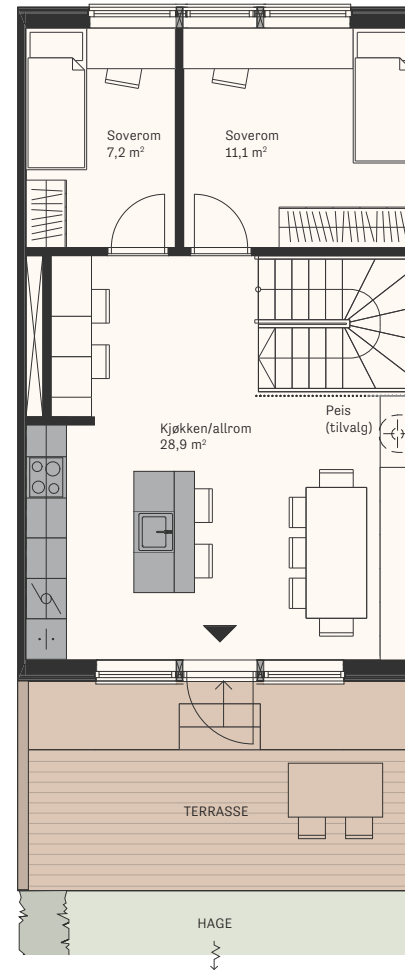

GATEHUS

Hus 10

BRA 158 m²
P-rom 145 m²
Soverom 5

Innredningen som leveres med boligen har fargen grå med heltrukket linje.

Se landskapsplan for fullstendig oversikt over uteområdet.

Avvik i plantegning kan forekomme.

1. Etasje
Tett trapp med rom for lagring under

2. Etasje
Takvindu
Trespiler