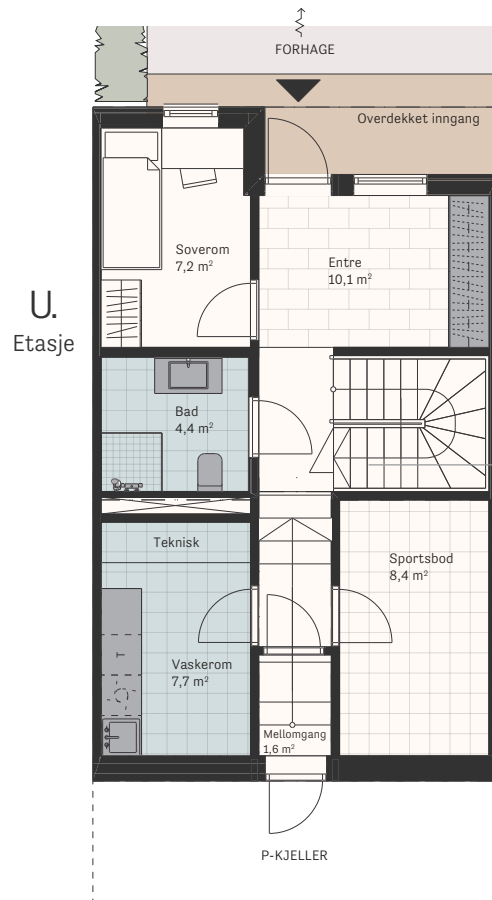

# Hus 9

**BRA** 158 m<sup>2</sup>  
**P-rom** 145 m<sup>2</sup>  
**Soverom** 5

Innredningen som leveres med boligen har fargen grå med heltrukket linje.

Se landskapsplan for fullstendig oversikt over uteområdet.

Avvik i plantegning kan forekomme.

U. Etasje  
1. Etasje  
Tett trapp med rom for lagring under

2. Etasje  
Takvindu  
Trespiler