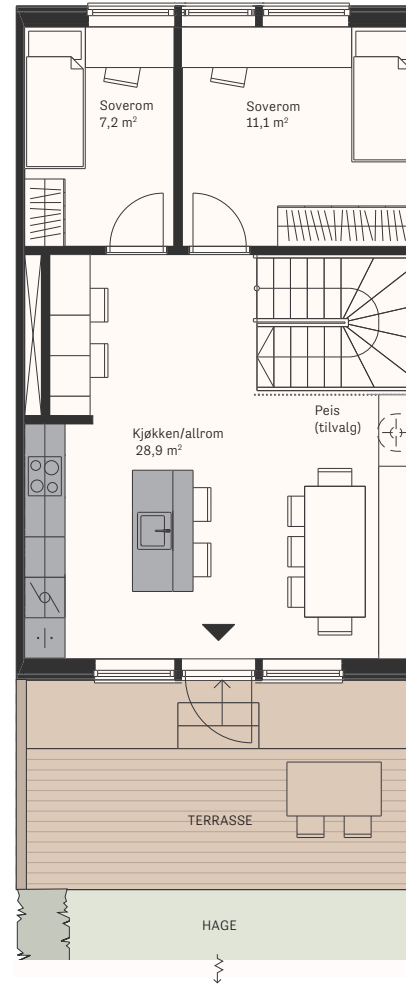

# Hus 9

**BRA** 158 m<sup>2</sup>  
**P-rom** 145 m<sup>2</sup>  
**Soverom** 5

Innredningen som leveres med boligen har fargen grå med heltrukket linje.

Se landskapsplan for fullstendig oversikt over uteområdet.

Avvik i plantegning kan forekomme.

U. Etasje  
1. Etasje  
Tett trapp med rom for lagring under

2. Etasje  
Takvindu  
Trespiler