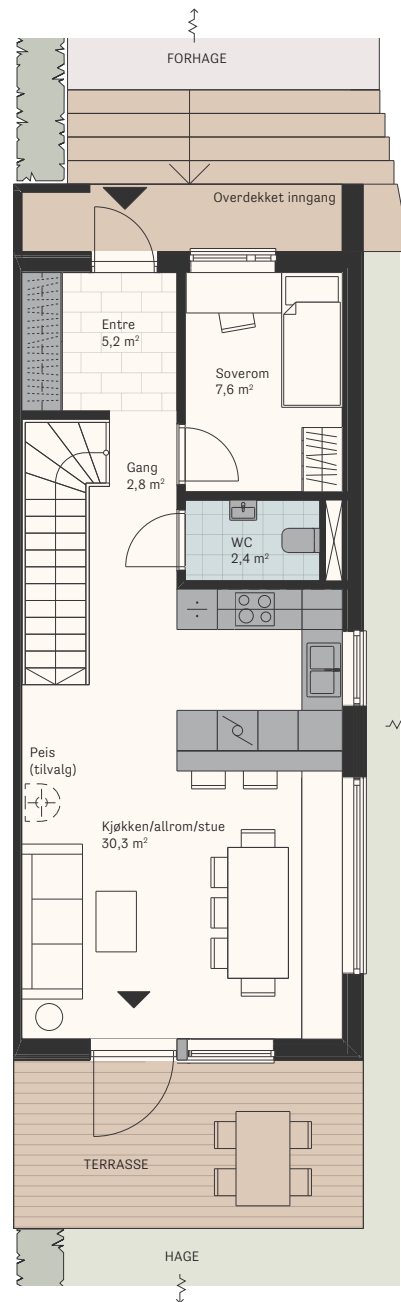

LANGHUS

Hus 7

BRA 166,5 m²
P-rom 160 m²
Soverom 4

Innredningen som leveres med boligen har fargen grå med heltrukket linje.

Se landskapsplan for fullstendig oversikt over uteområdet.

Avvik i plantegning kan forekomme.

U.
Etasje

1.
Etasje

2.
Etasje