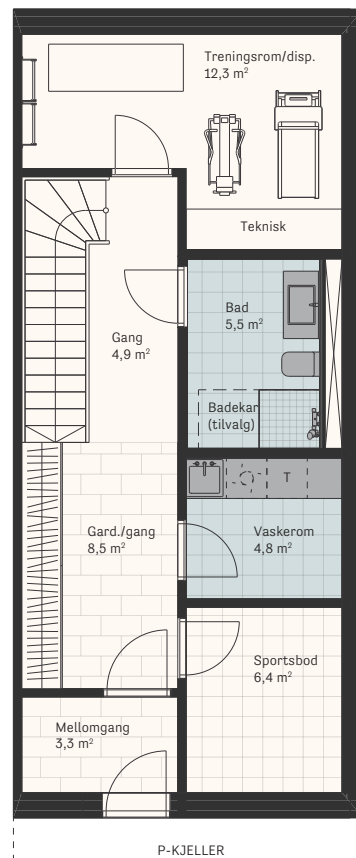

LANGHUS

Hus 7

BRA 166,5 m²
P-rom 160 m²
Soverom 4

Innredningen som leveres med boligen har fargen grå med heltrukket linje.

Se landskapsplan for fullstendig oversikt over uteområdet.

Avvik i plantegning kan forekomme.

U.
Etasje

1.
Etasje

2.
Etasje