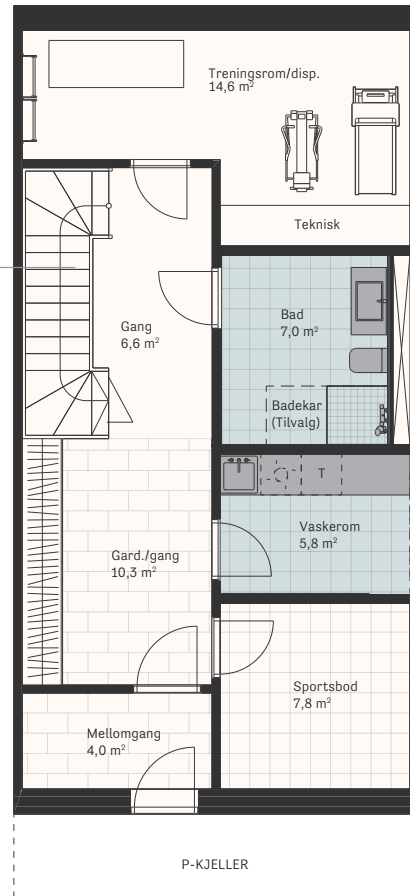

LANGHUS

Hus 6

BRA 201,5 m²
P-rom 191,5 m²
Soverom 4(5)

Innredningen som leveres med boligen har fargen grå med heltrukket linje.

Se landskapsplan for fullstendig oversikt over uteområdet.

Avvik i plantegning kan forekomme.

Tett trapp med rom for lagring under

U.
Etasje

1.
Etasje

2.
Etasje

0 1 2 3 4 5 6 7 8 9 10m

Målestokk 1:100