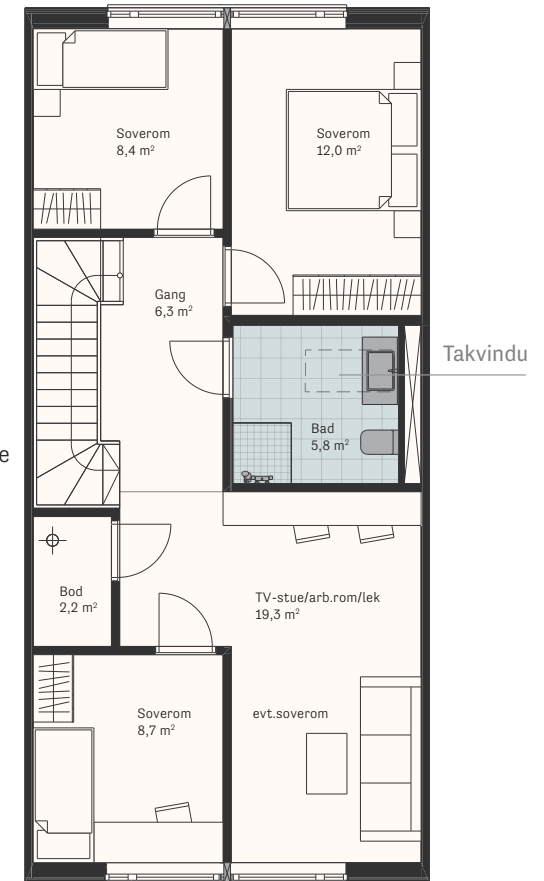

LANGHUS

Hus 6

BRA 201,5 m²
P-rom 191,5 m²
Soverom 4(5)

Innredningen som leveres med boligen har fargen grå med heltrukket linje.

Se landskapsplan for fullstendig oversikt over uteområdet.

Avvik i plantegning kan forekomme.

Tett trapp med rom for lagring under

U.
Etasje

1.
Etasje

2.
Etasje

0 1 2 3 4 5 6 7 8 9 10m

Målestokk 1:100