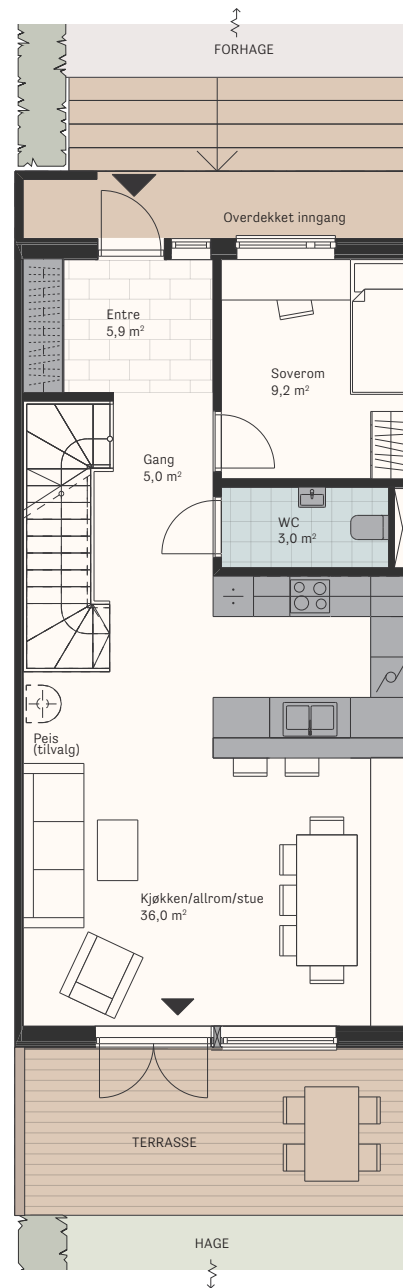

LANGHUS

Hus 6

BRA 201,5 m²
P-rom 191,5 m²
Soverom 4(5)

Innredningen som leveres med boligen har fargen grå med heltrukket linje.

Se landskapsplan for fullstendig oversikt over uteområdet.

Avvik i plantegning kan forekomme.

Tett trapp med rom for lagring under

U.
Etasje

1.
Etasje

2.
Etasje

0 1 2 3 4 5 6 7 8 9 10m

Målestokk 1:100