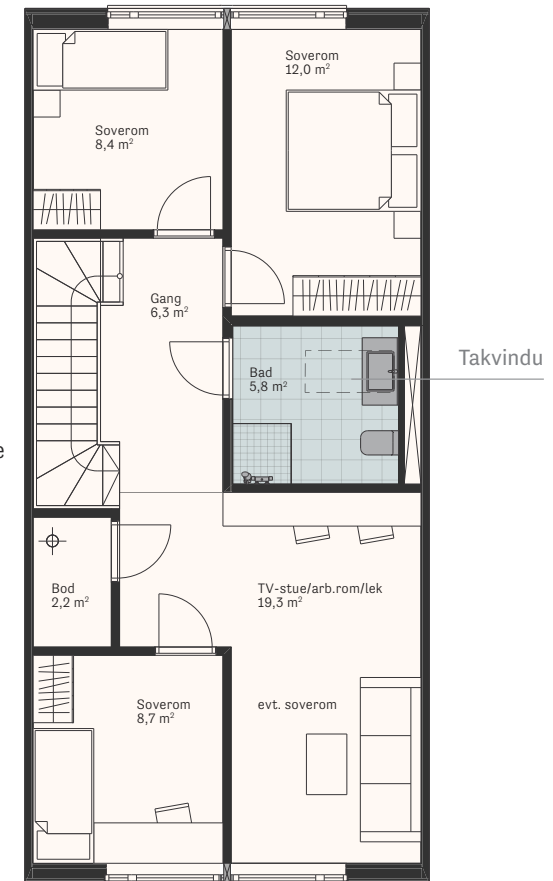

LANGHUS

Hus 3

BRA 201,5 m²
P-rom 191,5 m²
Soverom 4(5)

Innredningen som leveres med boligen har fargen grå med heltrukket linje.

Se landskapsplan for fullstendig oversikt over uteområdet.

Avvik i plantegning kan forekomme.

Tett trapp med rom for lagring under

U.
Etasje

P-KJELLER

1.
Etasje

2.
Etasje

0 1 2 3 4 5 6 7 8 9 10m

Målestokk 1:100