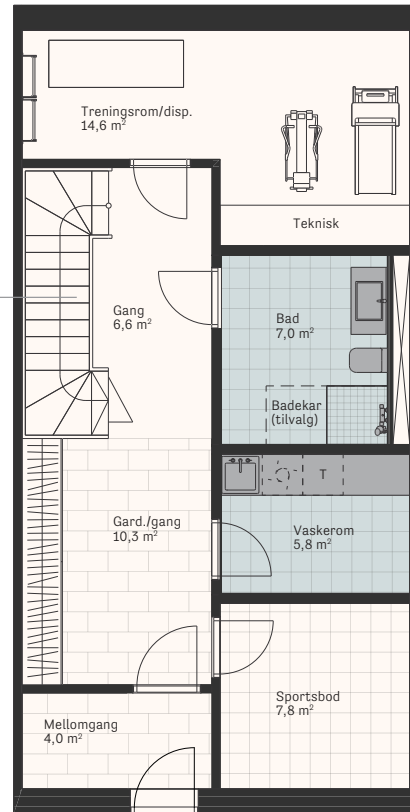

LANGHUS

Hus 3

BRA 201,5 m²
P-rom 191,5 m²
Soverom 4(5)

Innredningen som leveres med boligen har fargen grå med heltrukket linje.

Se landskapsplan for fullstendig oversikt over uteområdet.

Avvik i plantegning kan forekomme.

Tett trapp med rom for lagring under

U.
Etasje

P-KJELLER

1.
Etasje

2.
Etasje

0 1 2 3 4 5 6 7 8 9 10m

Målestokk 1:100