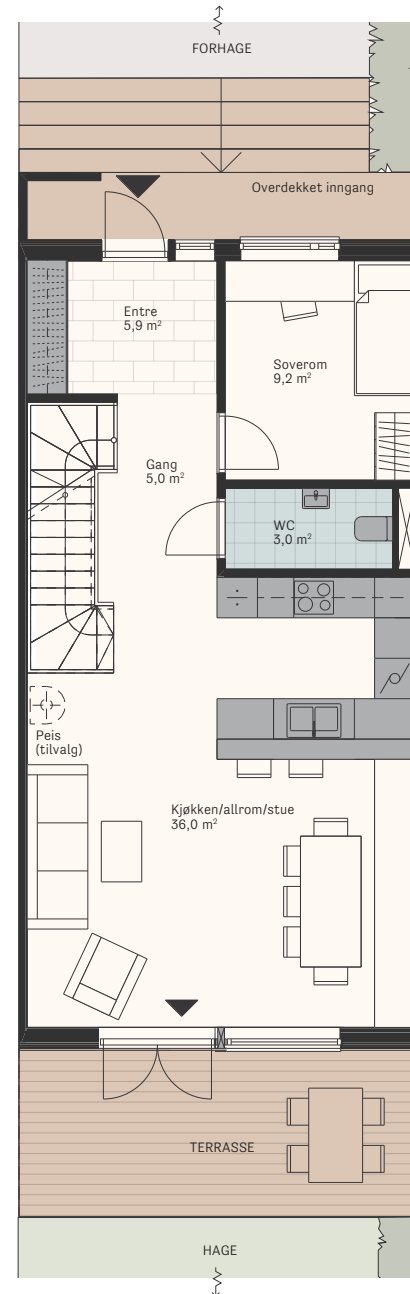

LANGHUS

Hus 3

BRA 201,5 m²
P-rom 191,5 m²
Soverom 4(5)

Innredningen som leveres med boligen har fargen grå med heltrukket linje.

Se landskapsplan for fullstendig oversikt over uteområdet.

Avvik i plantegning kan forekomme.

Tett trapp med rom for lagring under

U.
Etasje

P-KJELLER

1.
Etasje

2.
Etasje

0 1 2 3 4 5 6 7 8 9 10m

Målestokk 1:100