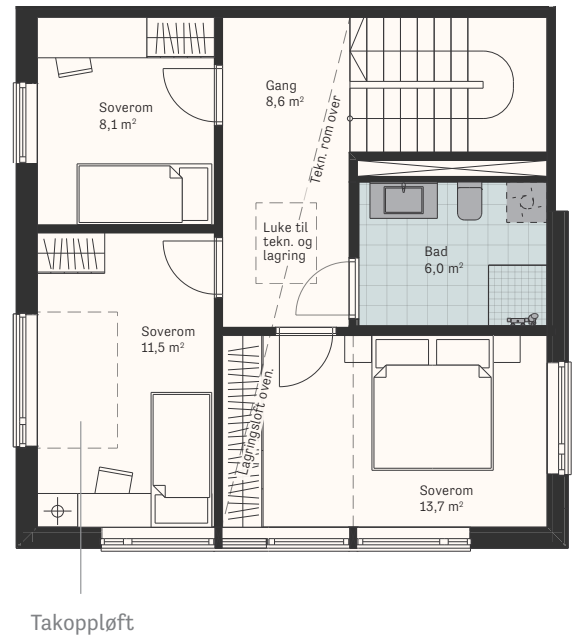

DOBBELTHUS

Hus 2

BRA 112 m²
P-rom 109,5 m²
Soverom 3

1.
Etasje

2.
Etasje

● Innredningen som leveres med boligen har fargen grå med heltrukket linje.

Se landskapsplan for fullstendig oversikt over uteområdet.

0 1 2 3 4 5 6 7 8 9 10m

Målestokk 1:100

Avvik i plantegning kan forekomme