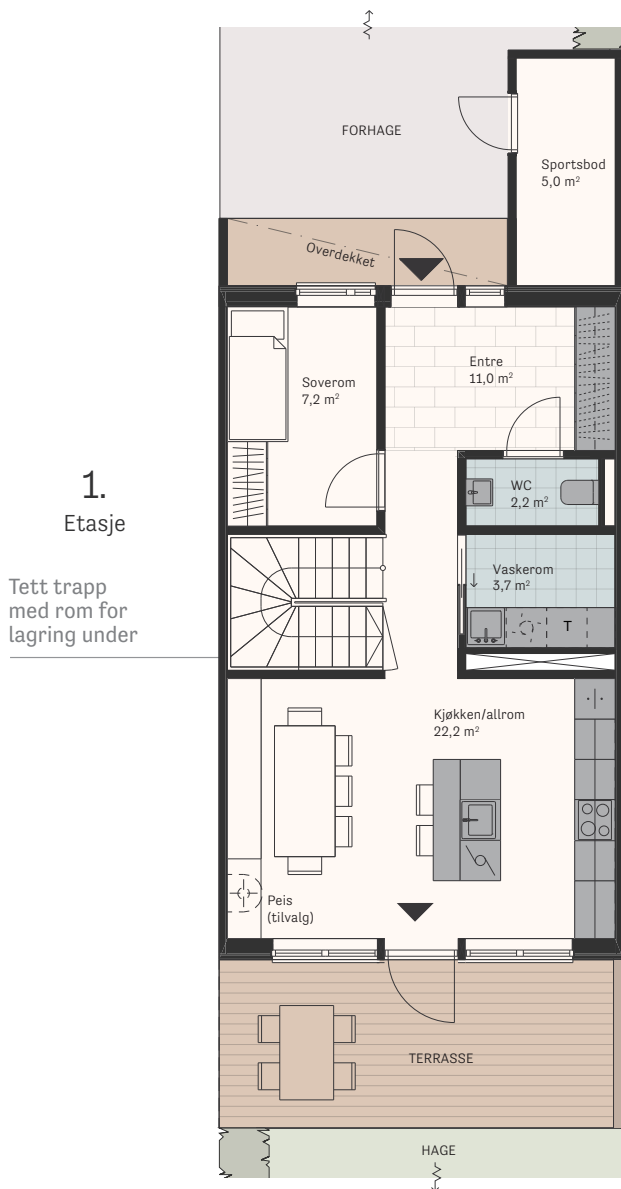

TUNHUS

Hus 17

BRA 113,5 m²
P-rom 112,5 m²
Soverom 3(4)

2. Etasje

● Innredningen som leveres med boligen har fargen grå med heltrukket linje.

Se landskapsplan for fullstendig oversikt over uteområdet.

0 1 2 3 4 5 6 7 8 9 10m

Målestokk 1:100

Avvik i plantegning kan forekomme