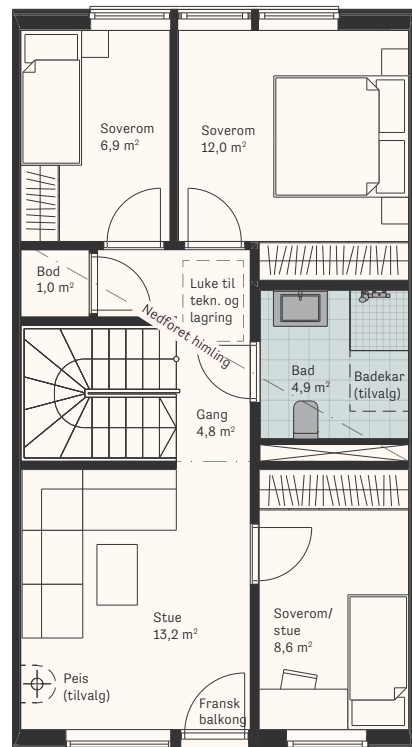

TUNHUS

Hus 17

BRA 113,5 m²
P-rom 112,5 m²
Soverom 3(4)

2. Etasje

● Innredningen som leveres med boligen har fargen grå med heltrukket linje.

Se landskapsplan for fullstendig oversikt over uteområdet.

0 1 2 3 4 5 6 7 8 9 10m

Målestokk 1:100

Avvik i plantegning kan forekomme