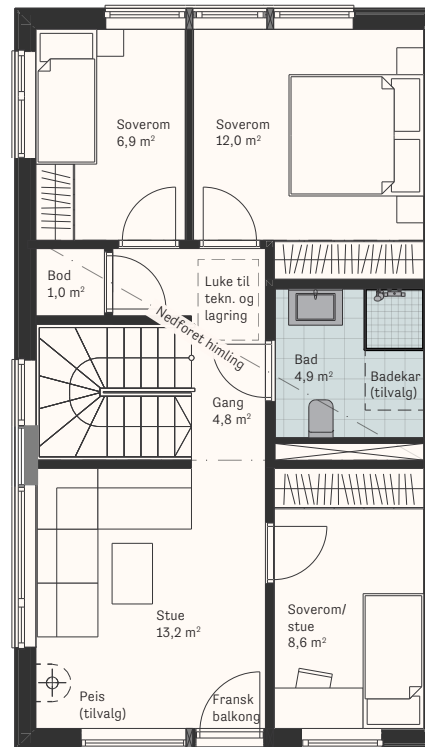

TUNHUS

Hus 16

BRA 113,5 m²
P-rom 112,5 m²
Soverom 3(4)

2.
Etasje

● Innredningen som leveres med boligen har fargen grå med heltrukket linje.

Se landskapsplan for fullstendig oversikt over uteområdet.

0 1 2 3 4 5 6 7 8 9 10m

Målestokk 1:100

Avvik i plantegning kan forekomme