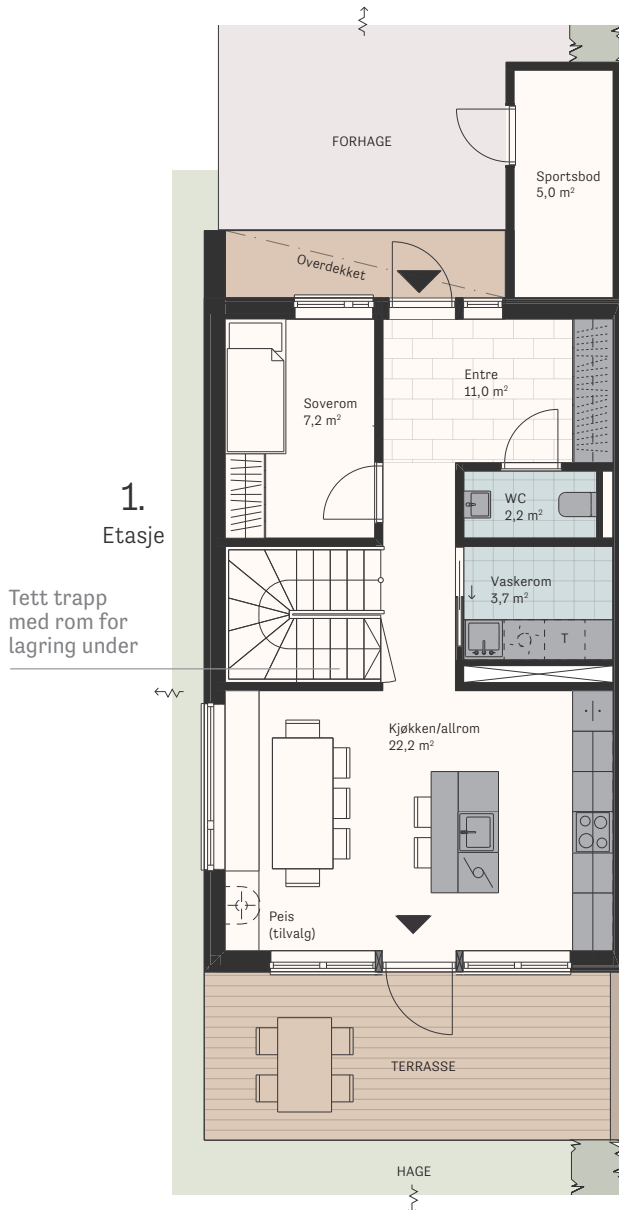

TUNHUS

Hus 16

BRA 113,5 m²
P-rom 112,5 m²
Soverom 3(4)

2.
Etasje

● Innredningen som leveres med boligen har fargen grå med heltrukket linje.

Se landskapsplan for fullstendig oversikt over uteområdet.

0 1 2 3 4 5 6 7 8 9 10m

Målestokk 1:100

Avvik i plantegning kan forekomme