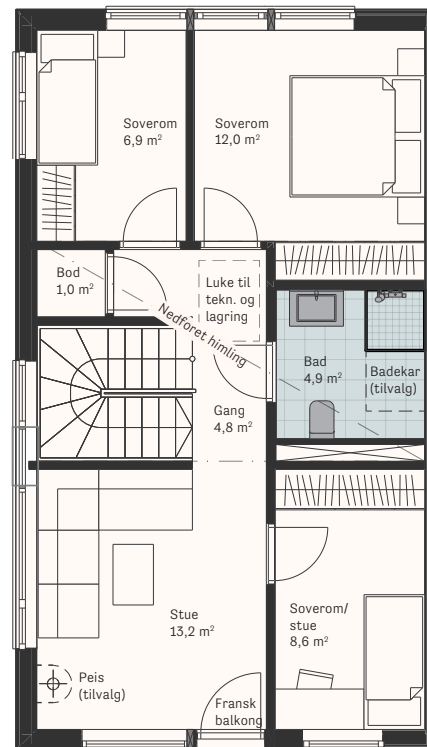

TUNHUS

Hus 15

BRA 113,5 m²
P-rom 112,5 m²
Soverom 3(4)

2. Etasje

● Innredningen som leveres med boligen har fargen grå med heltrukket linje.

Se landskapsplan for fullstendig oversikt over uteområdet.

0 1 2 3 4 5 6 7 8 9 10m

Målestokk 1:100

Avvik i plantegning kan forekomme