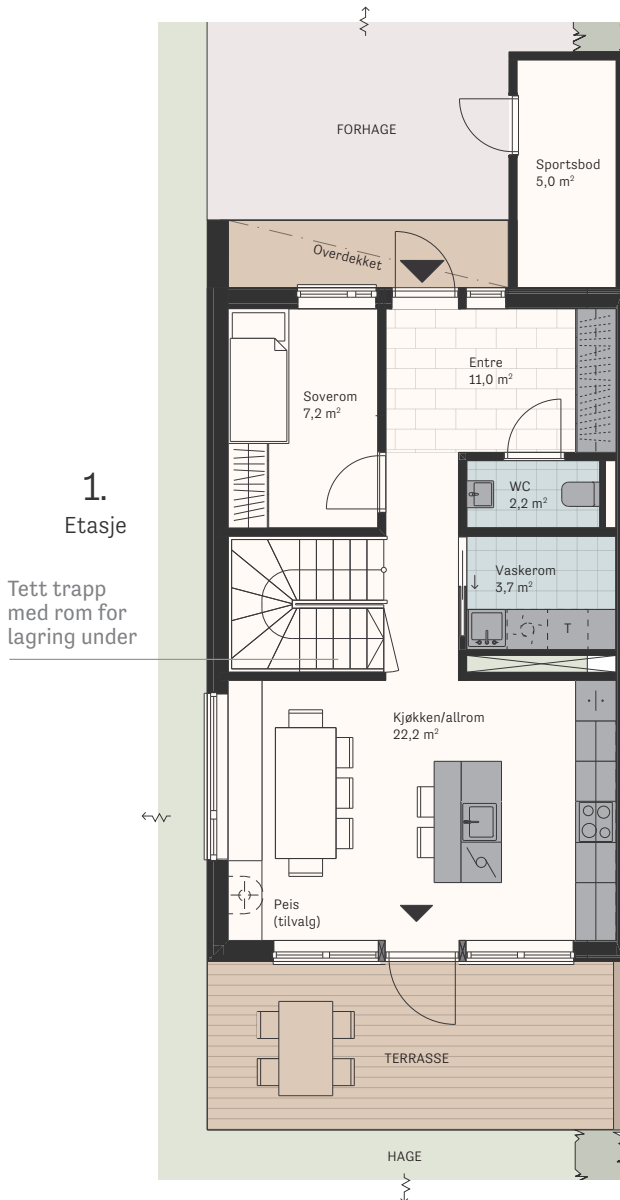

TUNHUS

Hus 15

BRA 113,5 m²
P-rom 112,5 m²
Soverom 3(4)

2. Etasje

● Innredningen som leveres med boligen har fargen grå med heltrukket linje.

Se landskapsplan for fullstendig oversikt over uteområdet.

0 1 2 3 4 5 6 7 8 9 10m

Målestokk 1:100

Avvik i plantegning kan forekomme