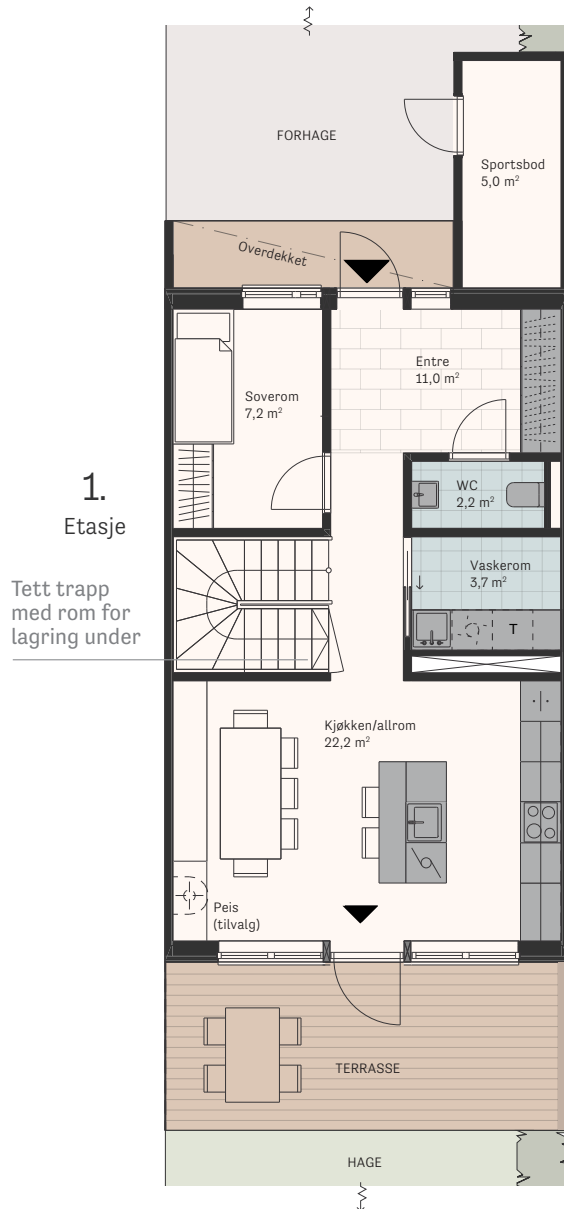

TUNHUS

Hus 14

BRA 113,5 m²
P-rom 112,5 m²
Soverom 3(4)

2. Etasje

● Innredningen som leveres med boligen har fargen grå med heltrukket linje.

Se landskapsplan for fullstendig oversikt over uteområdet.

0 1 2 3 4 5 6 7 8 9 10m

Målestokk 1:100

Avvik i plantegning kan forekomme