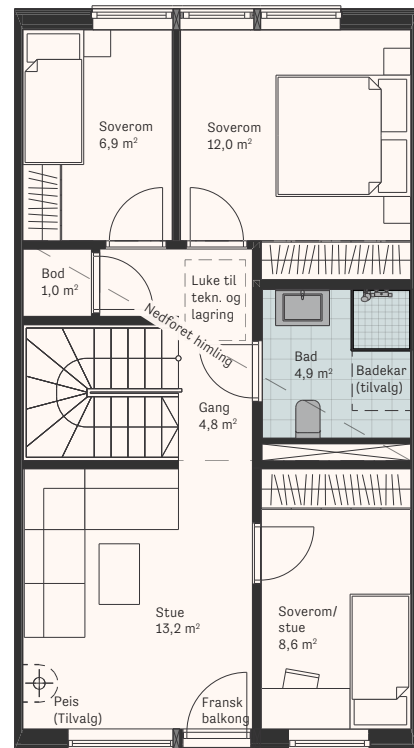

TUNHUS

Hus 14

BRA 113,5 m²
P-rom 112,5 m²
Soverom 3(4)

2. Etasje

● Innredningen som leveres med boligen har fargen grå med heltrukket linje.

Se landskapsplan for fullstendig oversikt over uteområdet.

0 1 2 3 4 5 6 7 8 9 10m

Målestokk 1:100

Avvik i plantegning kan forekomme