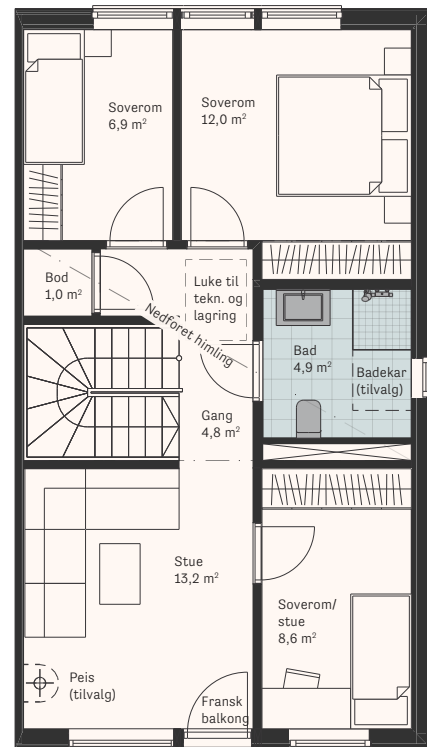

TUNHUS

Hus 13

BRA 113,5 m²
P-rom 112,5 m²
Soverom 3(4)

2. Etasje

● Innredningen som leveres med boligen har fargen grå med heltrukket linje.

Se landskapsplan for fullstendig oversikt over uteområdet.

0 1 2 3 4 5 6 7 8 9 10m

Målestokk 1:100

Avvik i plantegning kan forekomme