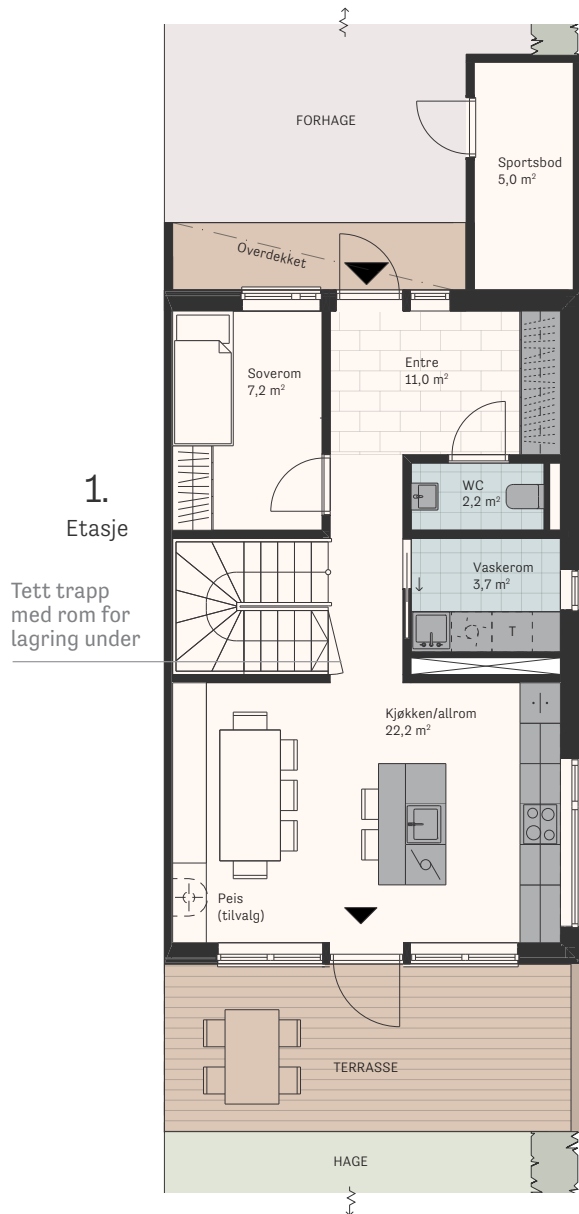

TUNHUS

Hus 13

BRA 113,5 m²
P-rom 112,5 m²
Soverom 3(4)

2. Etasje

● Innredningen som leveres med boligen har fargen grå med heltrukket linje.

Se landskapsplan for fullstendig oversikt over uteområdet.

0 1 2 3 4 5 6 7 8 9 10m

Målestokk 1:100

Avvik i plantegning kan forekomme