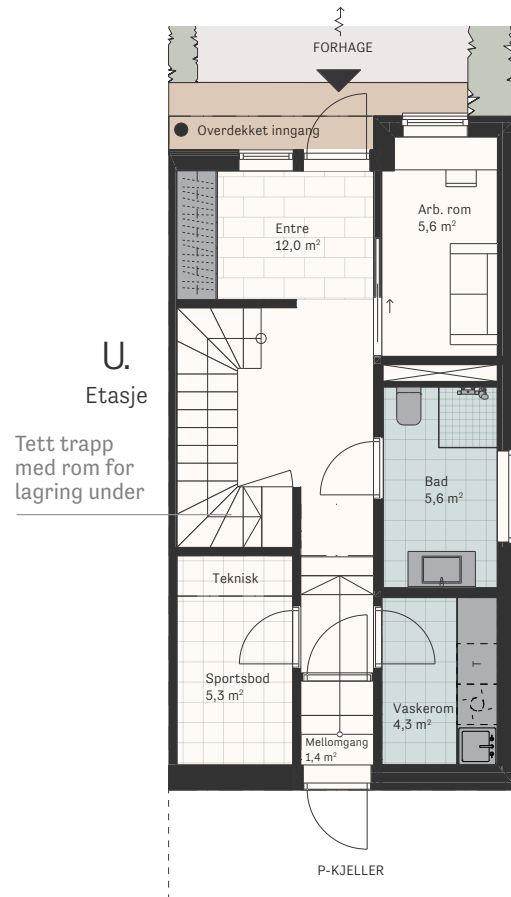

GATEHUS

Hus 12

BRA 132 m²
P-rom 126,5 m²
Soverom 3

● Innredningen som leveres med boligen har fargen grå med heltrukket linje.

Se landskapsplan for fullstendig oversikt over uteområdet.

Avvik i plantegning kan forekomme.

1. Etasje

2. Etasje