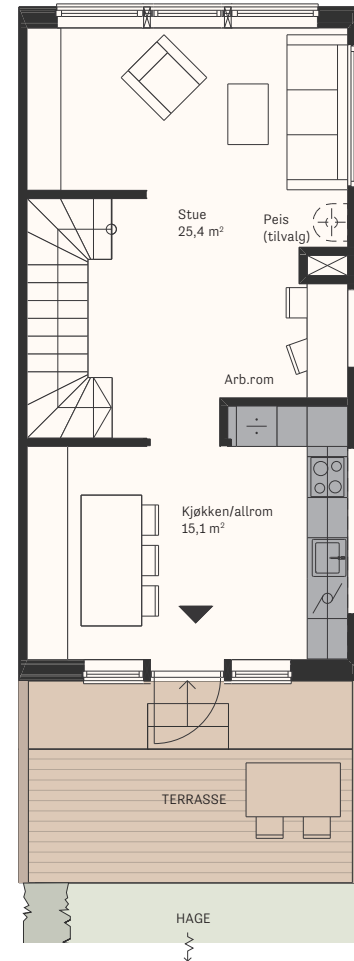

GATEHUS

Hus 12

BRA 132 m²
P-rom 126,5 m²
Soverom 3

● Innredningen som leveres med boligen har fargen grå med heltrukket linje.

Se landskapsplan for fullstendig oversikt over uteområdet.

Avvik i plantegning kan forekomme.

1. Etasje

2. Etasje