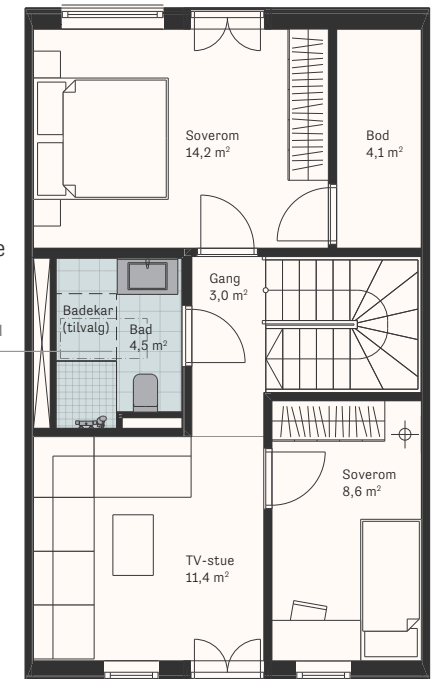

# Hus 11

**BRA** 158 m<sup>2</sup>  
**P-rom** 145 m<sup>2</sup>  
**Soverom** 5

Innredningen som leveres med boligen har fargen grå med heltrukket linje.

Se landskapsplan for fullstendig oversikt over uteområdet.

Avvik i plantegning kan forekomme.

U.  
Etasje

1.  
Etasje  
Tett trapp  
med rom for  
lagring under

Takvindu  
Trespiler

2.  
Etasje