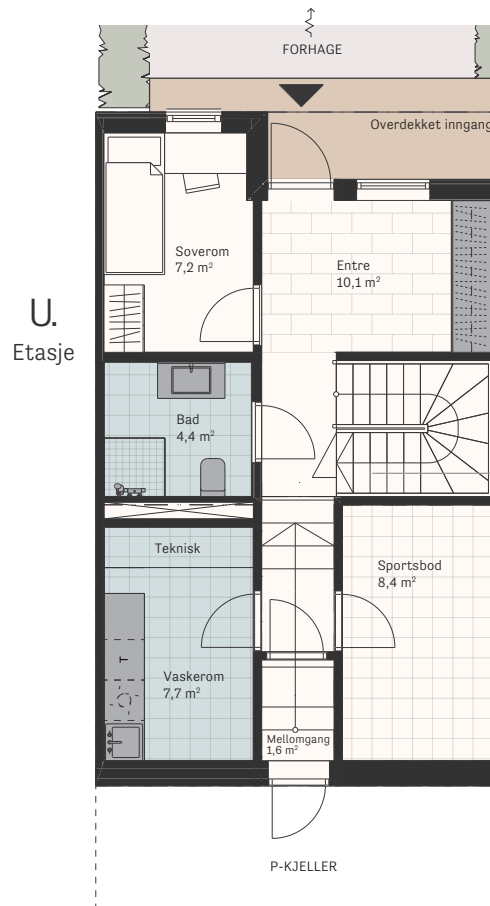

# Hus 11

**BRA** 158 m<sup>2</sup>  
**P-rom** 145 m<sup>2</sup>  
**Soverom** 5

Innredningen som leveres med boligen har fargen grå med heltrukket linje.

Se landskapsplan for fullstendig oversikt over uteområdet.

Avvik i plantegning kan forekomme.

U.  
Etasje

1.  
Etasje  
Tett trapp  
med rom for  
lagring under

Takvindu  
Trespiler

2.  
Etasje