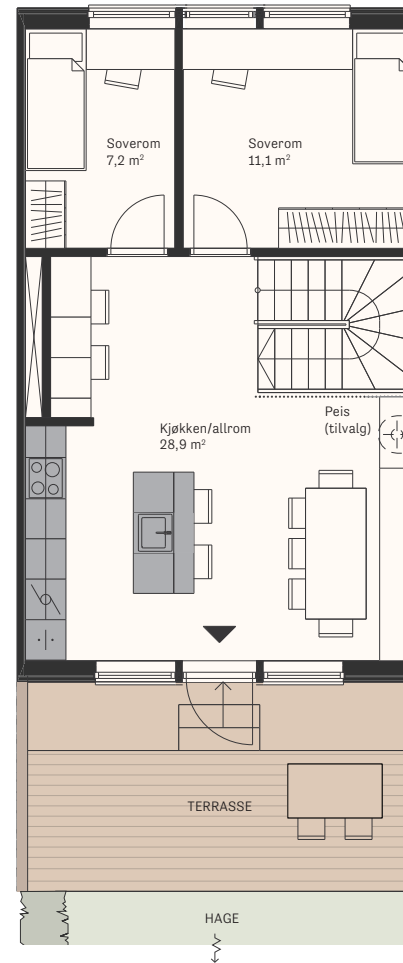

# Hus 11

**BRA** 158 m<sup>2</sup>  
**P-rom** 145 m<sup>2</sup>  
**Soverom** 5

Innredningen som leveres med boligen har fargen grå med heltrukket linje.

Se landskapsplan for fullstendig oversikt over uteområdet.

Avvik i plantegning kan forekomme.

U.  
Etasje

1.  
Etasje  
Tett trapp  
med rom for  
lagring under

Takvindu  
Trespiler

2.  
Etasje