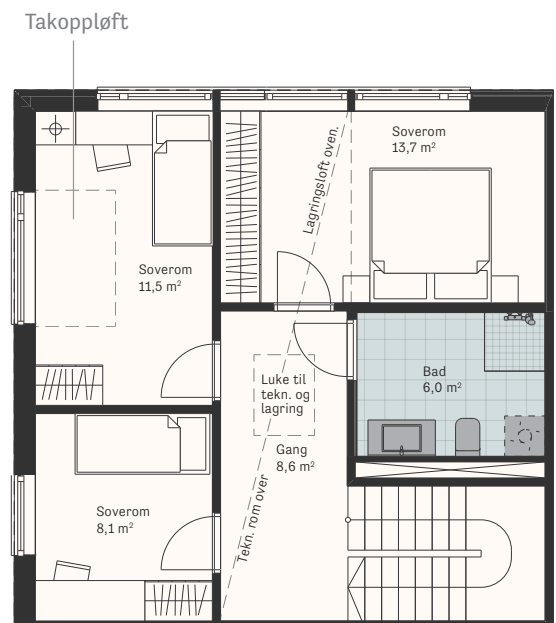

DOBBELTHUS

Hus 1

BRA 112 m²
P-rom 109,5 m²
Soverom 3

1.
Etasje

2.
Etasje

● Innredningen som leveres med boligen har fargen grå med heltrukket linje.

Se landskapsplan for fullstendig oversikt over uteområdet.

0 1 2 3 4 5 6 7 8 9 10m

Målestokk 1:100

Avvik i plantegning kan forekomme